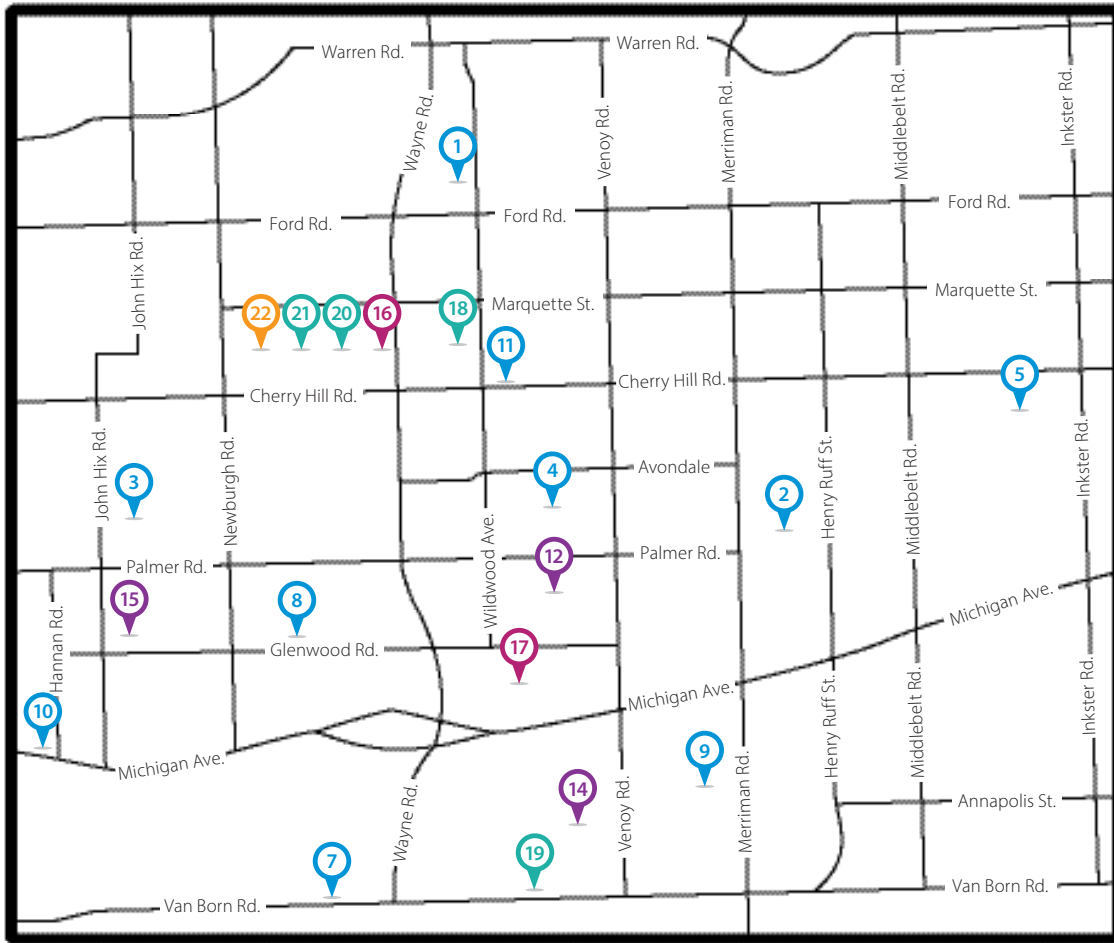

# Wayne-Westland Community Schools | School Directory

## ELEMENTARY SCHOOLS

- 1. Edison ..... 734-419-2600  
34505 Hunter, Westland 48185
- 2. Elliott ..... 734-419-2610  
30800 Bennington, Westland 48186
- 3. Graham ..... 734-419-2620  
1255 S. John Hix, Westland 48186
- 4. Hamilton ..... 734-419-2650  
1031 Schuman, Westland 48186
- 5. Hicks ..... 734-419-2660  
100 Helen, Inkster 48141
- 7. Roosevelt-McGrath .. 734-419-2720  
36075 Currier, Wayne 48184
- 8. Schweitzer ..... 734-419-2750  
2601 Treadwell, Westland 48186
- 9. Taft-Galloway ..... 734-419-2760  
4035 Gloria, Wayne 48184
- 10. Walker-Winter ..... 734-419-2780  
39932 Michigan Ave., Canton 48188
- 11. Wildwood ..... 734-419-2790  
500 N. Wildwood, Westland 48185